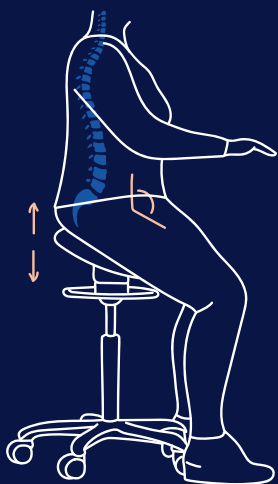

zo zorg je voor de juiste instelling

Zit je actief en toch ontspannen en comfortabel? Dan heb je je zadelkruk goed ingesteld. Maar waar moet je op letten om dit voor elkaar te krijgen? Wanneer je op je zadelkruk zit, is het belangrijk dat je zo hoog mogelijk zit terwijl je voeten nog steeds op de grond staan. Hierdoor kantelt je bekken, neemt je lichaam automatisch een 'neutrale houding' aan waarin je spieren en wervelkolom zo min mogelijk worden belast. En dát voorkomt weer rug-, nek- en schouderklachten. Kortom: met je juiste instelling kun je op een zadelkruk gewoon gezond zitten en lekker werken.

Bevordert de natuurlijke S-curve in je wervelkolom

Kantelt het bekken

Optimaal is om de benen in een open heuphoek van circa 125° te plaatsen

Plaats je benen in een lichte spreidstand zodat je gemakkelijk heen en weer kan rollen

hoe stel je de juiste hoogte op je zadelkruk in?

Oftewel wat is de perfecte zadelkruk voor jouw lengte? Misschien is dat wel het meest belangrijke bij de keuze van je zadelkruk. Want je wil niet met je voeten boven de vloer bungelen, dat zit écht niet lekker. In het overzicht op de volgende pagina zie je welke zadelkruk het beste bij jouw lengte past.

Met de gaslifthendel stel je de zadelkruk hoog genoeg in om je heuphoek zo ver te openen, dat je met je voeten plat op de grond in een ontspannen houding wordt geplaatst. Breng vervolgens je bureau op de juiste hoogte.