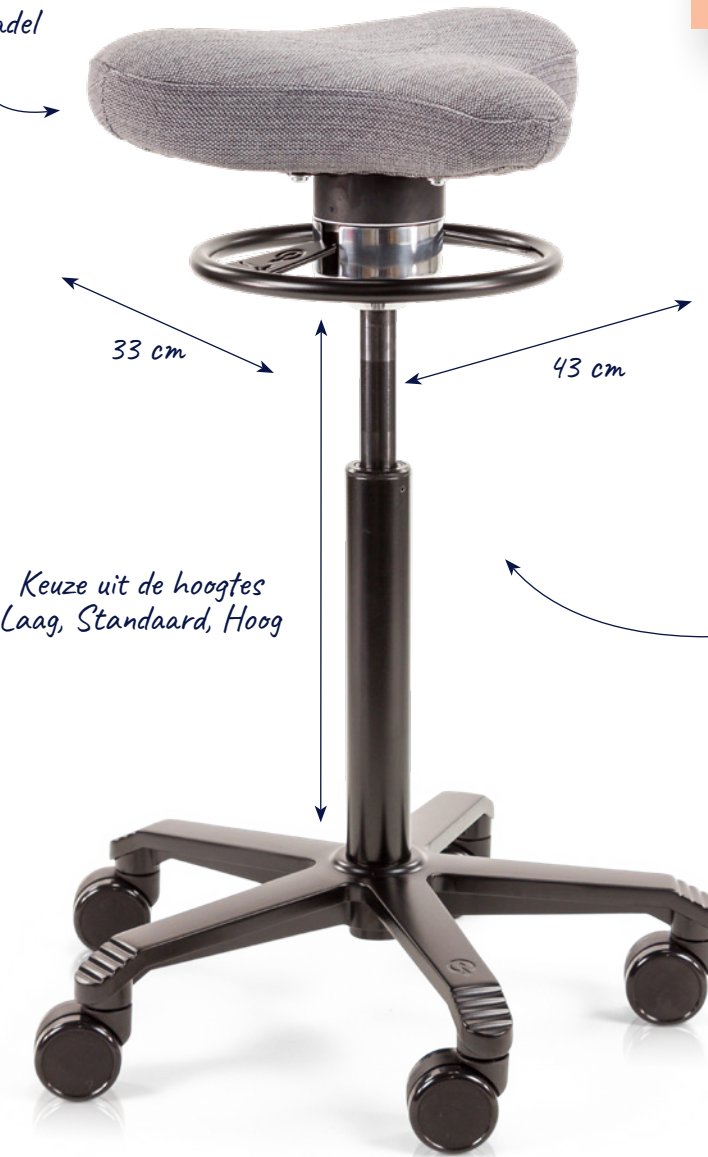

opties en accessoires

Lendensteun

Laag (MID25, zithoogte ca. 49 - 63 cm)

Standaard (MID31, zithoogte ca. 59 - 77 cm)

Hoog (MID38, zithoogte ca. 63 - 88 cm)

Aluminium onderstel, Ø 54 cm

Aluminium onderstel, grijs Ø 54 cm

Aluminium onderstel, zwart Ø 54 cm

Voetbediening

Harde wielen, Ø 65 mm

Zachte wielen, Ø 65 mm

specificaties

5 jaar garantie

Vorm van een fietszadel

Keuze uit de hoogtes
Laag, Standaard, Hoog

Neem voor advies contact op met een van onze adviseurs

Werkbladhoogte
Laag: 70 - 85 cm
Standaard: 80 - 100 cm
Hoog: 90 - 115 cm

een winnaar waarmee je alle kanten op kunt

De Score Polo is een dynamische, trendy zadelkruk waarmee je letterlijk en figuurlijk alle kanten op kunt. Hij bevordert een gezonde, actieve zithouding waardoor je rug- en buikspieren sterker worden en je ademhaling en doorbloeding verbeteren. Dit geeft je de energie die je nodig hebt om je langer te kunnen concentreren op je werk. De Score Polo is er met een smallere en bredere zadelzitting en ook de hoogte bepaal je zelf. Omdat je daarnaast ook nog kunt kiezen uit drie stofferingen in ontelbaar veel moderne kleuren, is er altijd een Score Polo die op alle fronten bij jou past.

- Actieve, dynamische zithouding, door helemaal rondom draaibare flexbase Ø 40 cm
- Licht en compact
- In hoogte verstelbaar
- Keuze uit zwart of aluminium inzetstuk

stofferingen per branche

Bekijk alle kleuren en stofferingen op pagina 42.